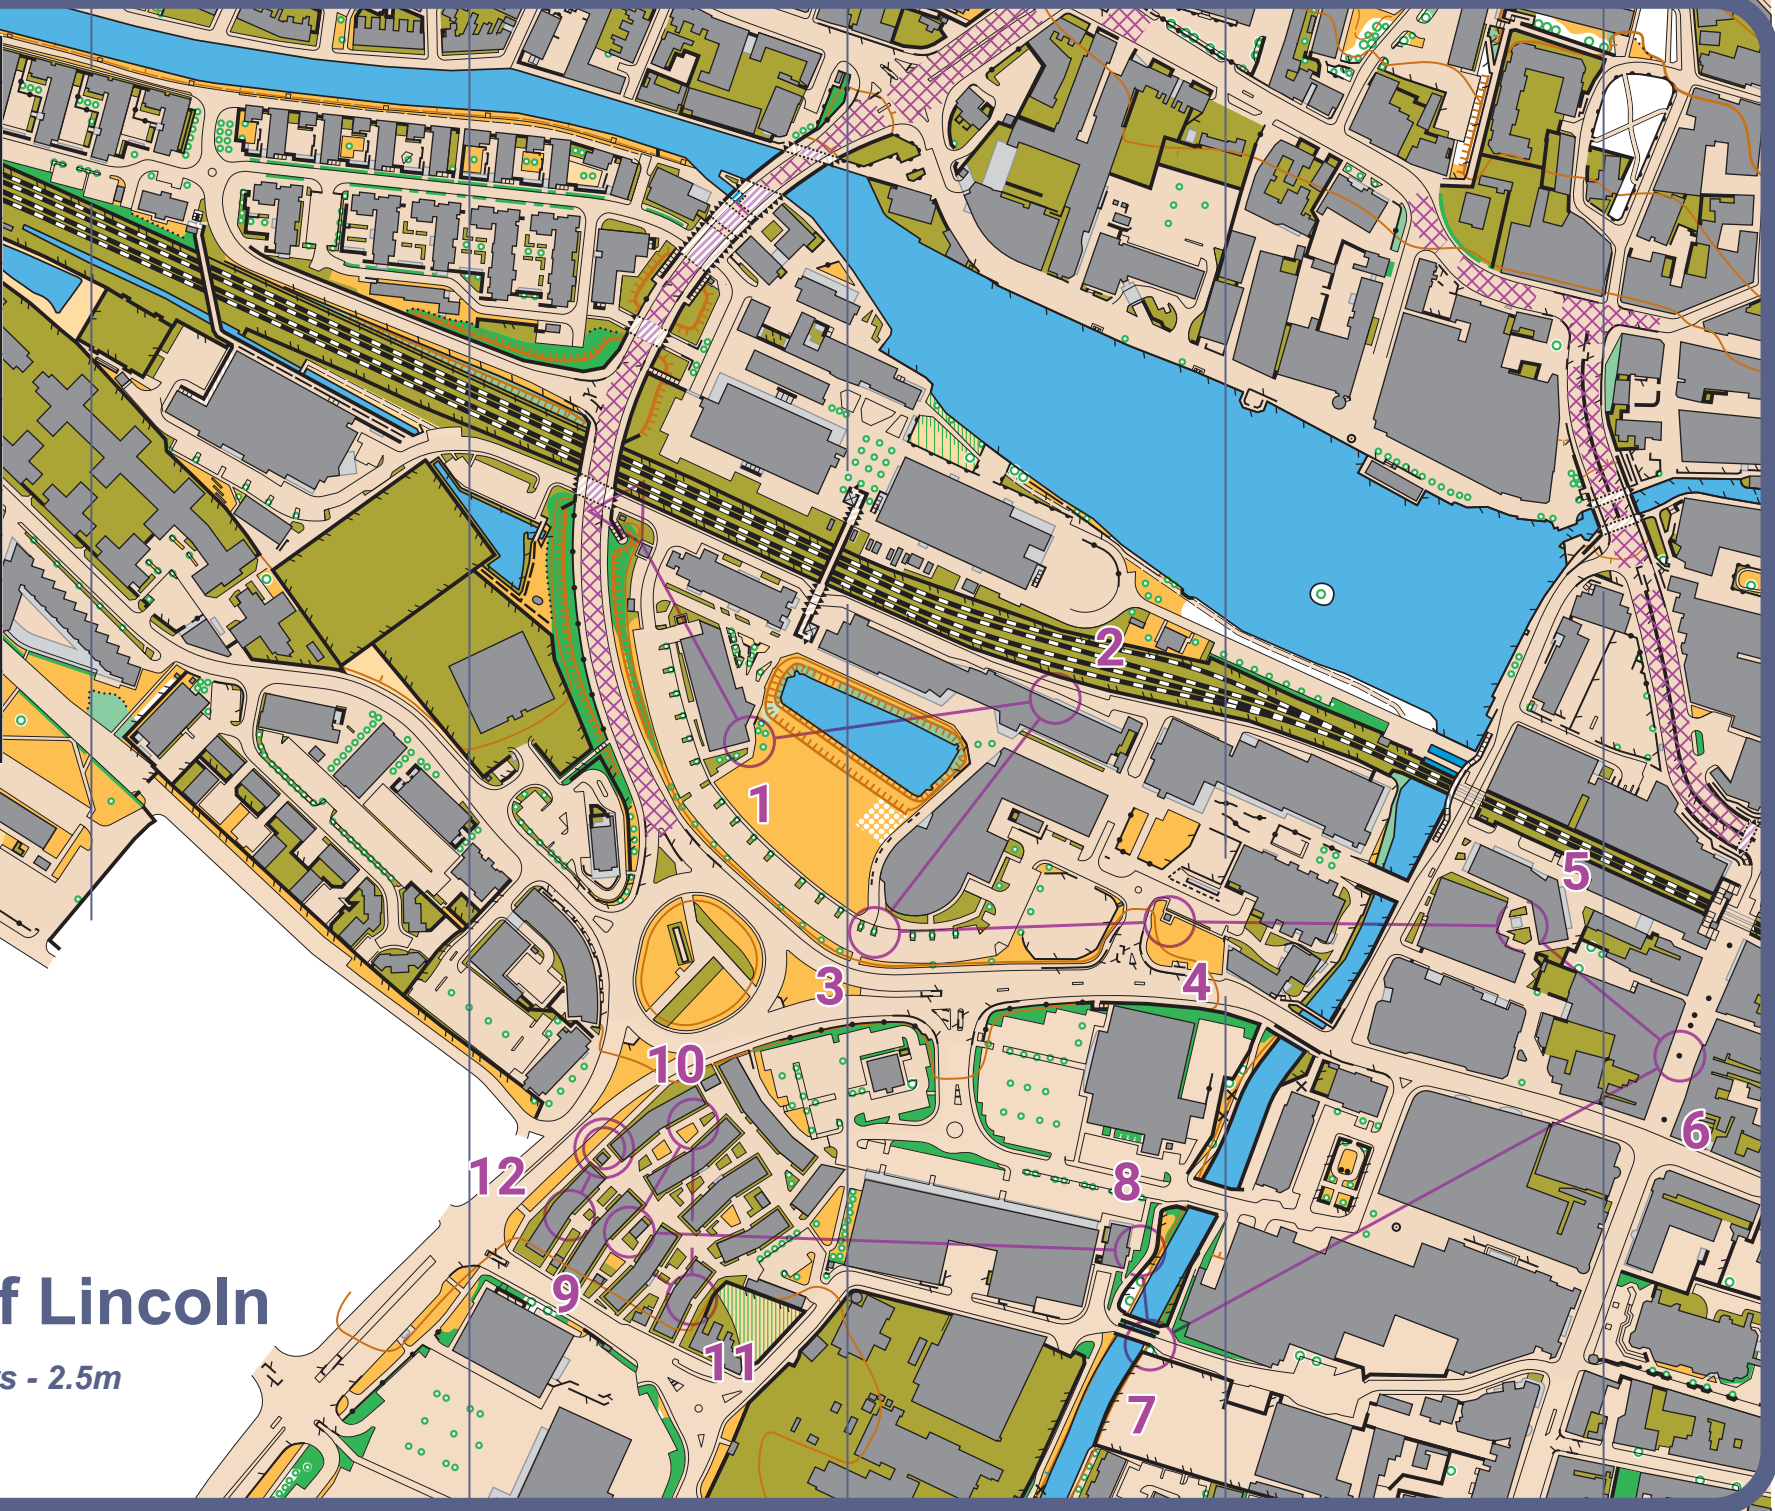

Uni of Lincoln				
Prologue		1.8 km		
▷		— / —		◁
1	31	■		○
2	53	■		○
3	32	→ ↑		○
4	33	→ ■		○
5	34	▮		○
6	35	▲		○
7	36	↓ ↘		○
8	37	▨		○
9	38	■		○
10	39	◇		○
11	40	■		○
12	41	■		○
⊗	40 m			⊗

University of Lincoln

Scale - 1:4000 Contours - 2.5m